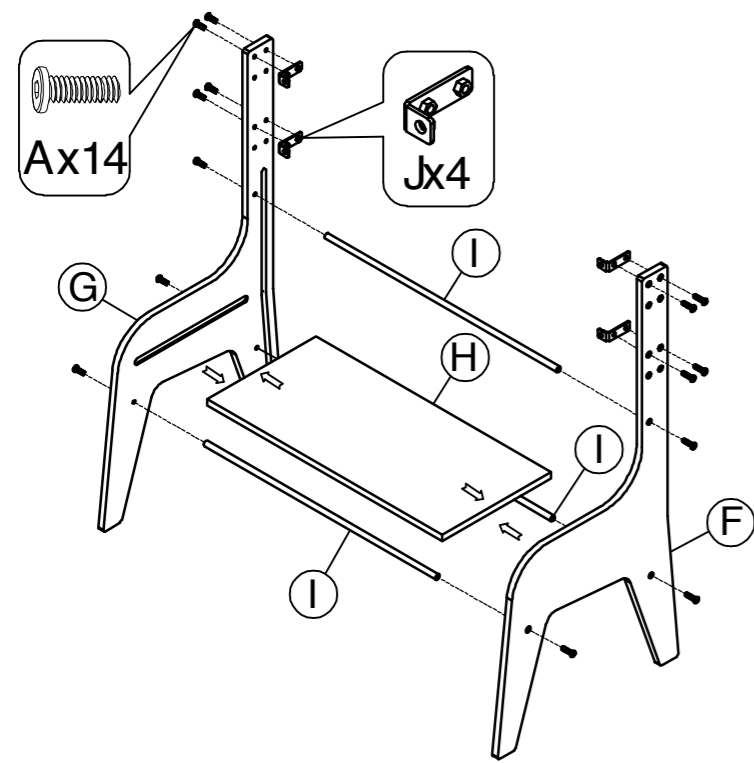

ザイトガイスト株式会社

東京都港区 南青山7-8-17
TEL 03-6427-9039

FSW

STEP 1

NO.	DESCRIPTION	QTY
A	$\frac{1}{4}$ "x25mm	14
B	$\frac{1}{4}$ "x15mm	4
C	$\varnothing 18 \times 2.0$ mm	4
D	M6x12mm	8
E	M6x100mm	2
	M4X135	1
F		1
G		1
H		1
I		3
J		4
K		2
L		2
M		2

STEP 2

STEP 3

NO.	DESCRIPTION	QTY
S1	M4x20mm	4
S2	M6x12mm	4
S3	M8x20mm	4
S4	M6x30mm	4
S5	$\varnothing 19 \times \varnothing 6.2$ mm	4
S6	$\varnothing 22 \times \varnothing 8.2$ mm	4
S7	$\varnothing 14 \times 14$ mm	4
S8	$\varnothing 25 \times 13$ mm	4