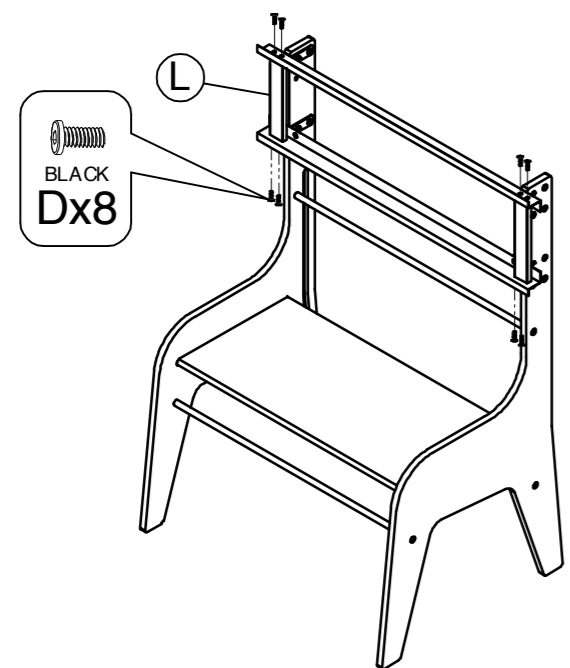

ザイトガイスト株式会社

東京都港区 南青山7-8-17
TEL 03-6427-9039

FSW

STEP 1

NO.	DESCRIPTION	QTY
A	$\frac{1}{4}$ "x25mm	14
B	$\frac{1}{4}$ "x15mm	4
C	$\varnothing 18 \times 2.0$ mm	4
D	M6x12mm	8
E	M6x100mm	2
	M4X135	1
F		1
G		1
H		1
I		3
J		4
K		2
L		2
M		2

STEP 2

STEP 3

NO.	DESCRIPTION	QTY
S1	M4x20mm	4
S2	M6x12mm	4
S3	M8x20mm	4
S4	M6x30mm	4
S5	$\varnothing 19 \times \varnothing 6.2$ mm	4
S6	$\varnothing 22 \times \varnothing 8.2$ mm	4
S7	$\varnothing 14 \times 14$ mm	4
S8	$\varnothing 25 \times 13$ mm	4